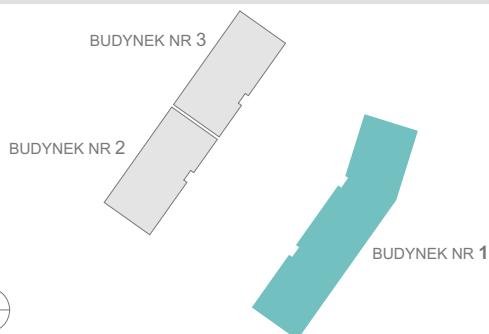

RZUT MIESZKANIA

ZESTAWIENIE POWIERZCHNI

1.P. POKÓJ	4,81m ²
2.ŁAZIENKA	4,79m ²
3.SYPIALNIA 1	13,67m ²
4.P. DZIENNY+ANEKS KUCH.	24,04m ²
5.SYPIALNIA 2	10,12m ²

RAZEM: 57,43m²

6.OGRÓDEK 121,20m²

LOKALIZACJA BUDYNKU

LOKALIZACJA W BUDYNKU

PARTER