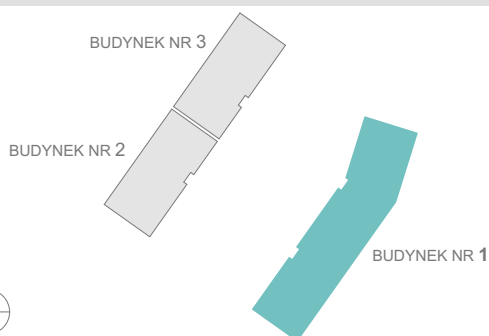

RZUT MIESZKANIA

ZESTAWIENIE POWIERZCHNI

1.P. POKÓJ	4,64m ²
2. ŁAZIENKA	3,98m ²
3.P. DZIENNY+ANEKS KUCH.	22,62m ²

4. OGRÓDEK	RAZEM: 31,24m ²
	23,93m ²

LOKALIZACJA BUDYNKU

LOKALIZACJA W BUDYNKU

1A

1B

PARTER