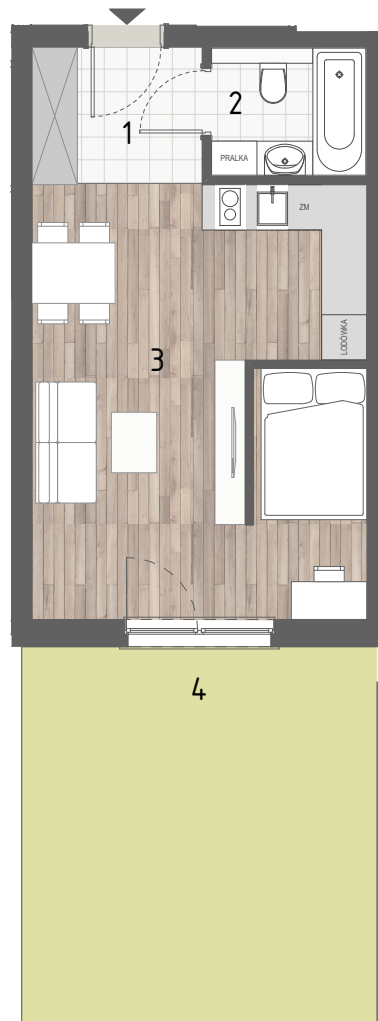

RZUT MIESZKANIA

ZESTAWIENIE POWIERZCHNI

1.P. POKÓJ	4,09m ²
2.ŁAZIENKA	3,54m ²
3.P. DZIENNY+ANEKS KUCH.	25,07m ²

4.OGRÓDEK	RAZEM: 32,70m ²
	23,50m ²

LOKALIZACJA BUDYNKU

LOKALIZACJA W BUDYNKU

1A

1B

PARTER