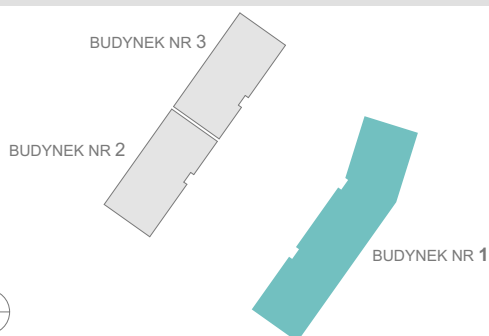

RZUT MIESZKANIA

ZESTAWIENIE POWIERZCHNI

1.P. POKÓJ	4,09m ²
2.ŁAZIENKA	3,54m ²
3.P. DZIENNY+ANEKS KUCH.	25,07m ²

4.OGRÓDEK	RAZEM: 32,70m ²
	23,50m ²

LOKALIZACJA BUDYNKU

LOKALIZACJA W BUDYNKU

1A

1B

PARTER