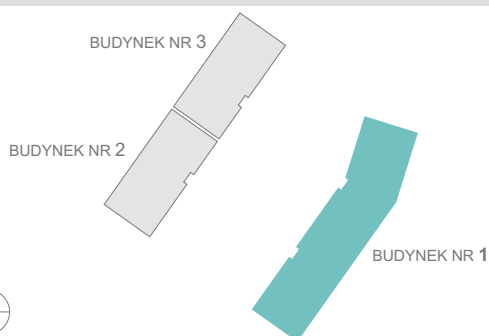

RZUT MIESZKANIA

ZESTAWIENIE POWIERZCHNI

1.P. POKÓJ	3,19m ²
2.ŁAZIENKA	4,16m ²
3.SYPIALNIA	13,26m ²
4.P. DZIENNY+ANEKS KUCH.	22,36m ²

RAZEM:	42,97m²
5.OGRÓDEK	36,32m ²

LOKALIZACJA BUDYNKU

LOKALIZACJA W BUDYNKU

1A

1B

PARTER