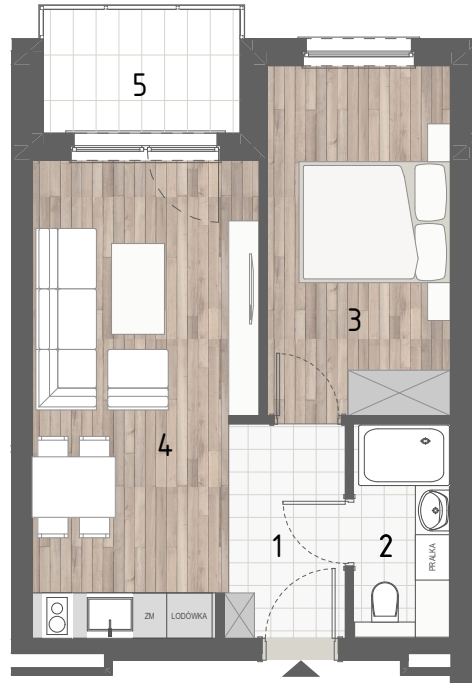

RZUT MIESZKANIA

ZESTAWIENIE POWIERZCHNI

1.P. POKÓJ	4,40m ²
2.ŁAZIENKA	3,63m ²
3.SYPIALNIA	11,19m ²
4.P. DZIENNY+ANEKS KUCH.	17,68m ²

	RAZEM:	36,90m²
5.BALKON		4,25m ²

LOKALIZACJA BUDYNKU

LOKALIZACJA W BUDYNKU

PIĘTRO I