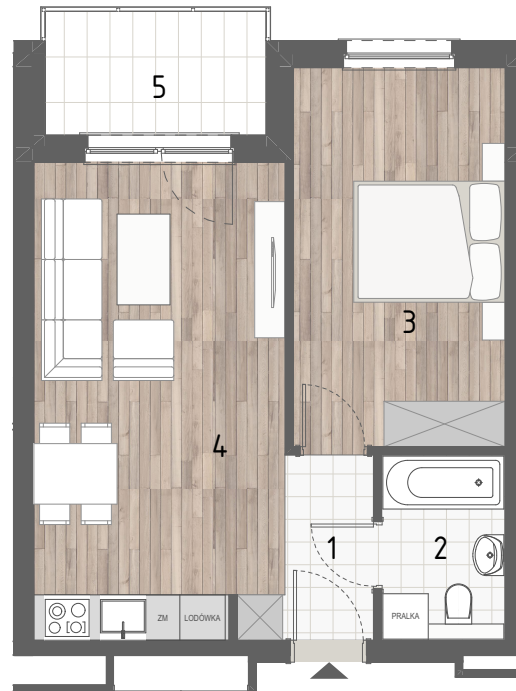

RZUT MIESZKANIA

ZESTAWIENIE POWIERZCHNI

1.P. POKÓJ	3,24m ²
2.ŁAZIENKA	3,99m ²
3.SYPIALNIA	14,03m ²
4.P. DZIENNY+ANEKS KUCH.	20,54m ²

5.BALKON	RAZEM: 41,80m ²
	4,77m ²

LOKALIZACJA BUDYNKU

LOKALIZACJA W BUDYNKU

PIĘTRO I