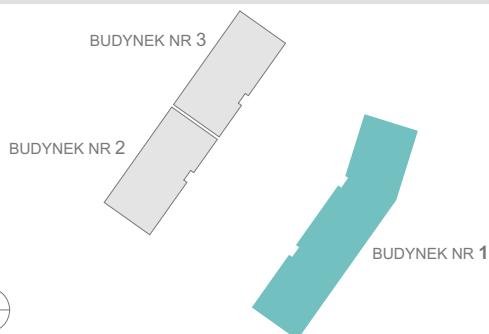

RZUT MIESZKANIA

ZESTAWIENIE POWIERZCHNI

1.P.POKÓJ	4,81m ²
2.ŁAZIENKA	4,79m ²
3.SYPIALNIA 1	13,67m ²
4.P. DZIENNY+ANEKS KUCH.	23,90m ²
5.SYPIALNIA 2	10,12m ²

6.BALKON **RAZEM:** 57,29m²
5,09m²

LOKALIZACJA BUDYNKU

LOKALIZACJA W BUDYNKU

PIĘTRO I