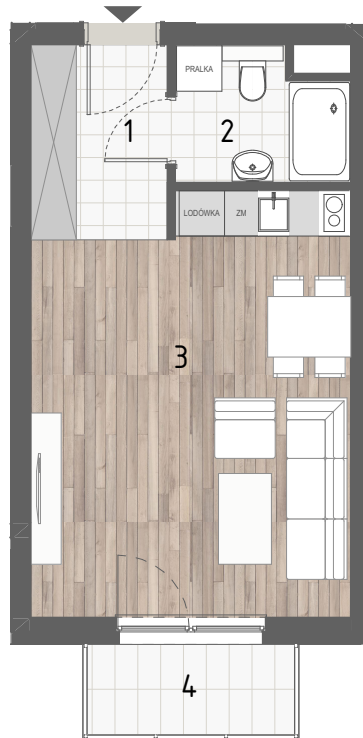

RZUT MIESZKANIA

ZESTAWIENIE POWIERZCHNI

1.P. POKÓJ	4,64m ²
2.ŁAZIENKA	3,81m ²
3.P. DZIENNY+ANEKS KUCH.	22,62m ²

4.BALKON	RAZEM: 31,07m ²
	3,27m ²

LOKALIZACJA BUDYNKU

LOKALIZACJA W BUDYNKU

PIĘTRO I