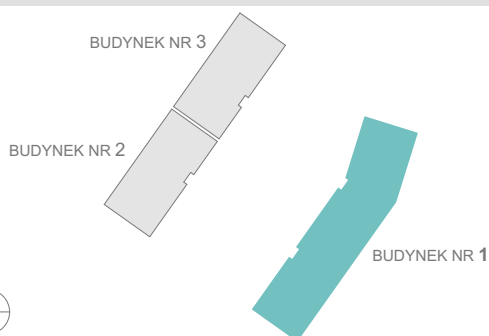

RZUT MIESZKANIA

ZESTAWIENIE POWIERZCHNI

1.P. POKÓJ	4,64m ²
2.ŁAZIENKA	3,81m ²
3.P. DZIENNY+ANEKS KUCH.	22,62m ²

4.BALKON	RAZEM: 31,07m ²
	3,27m ²

LOKALIZACJA BUDYNKU

LOKALIZACJA W BUDYNKU

PIĘTRO I