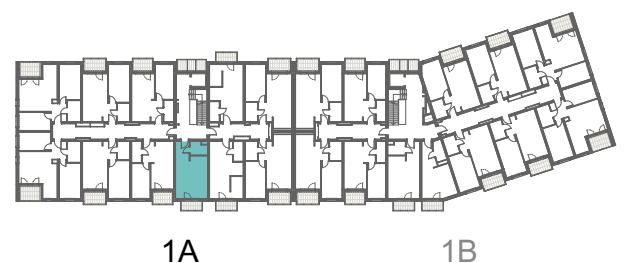

RZUT MIESZKANIA

ZESTAWIENIE POWIERZCHNI

1.P. POKÓJ	4,64m ²
2.ŁAZIENKA	3,81m ²
3.P. DZIENNY+ANEKS KUCH.	22,62m ²

4.BALKON	RAZEM: 31,07m ²
	3,27m ²

LOKALIZACJA BUDYNKU

LOKALIZACJA W BUDYNKU

PIĘTRO I