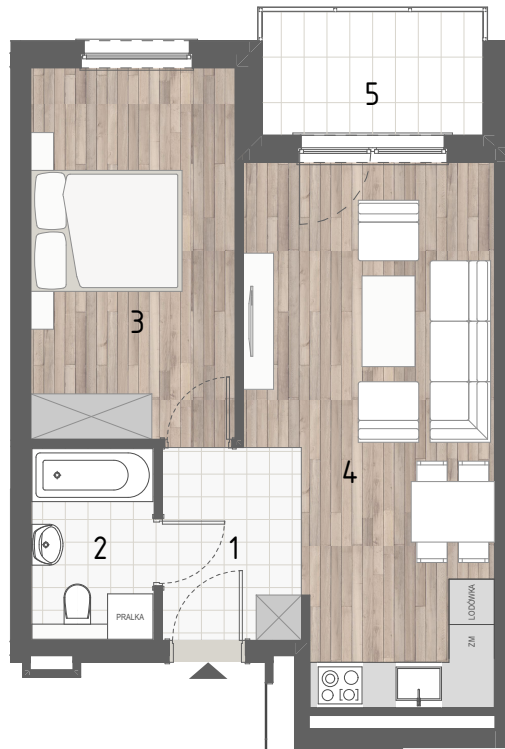

RZUT MIESZKANIA

ZESTAWIENIE POWIERZCHNI

1.P. POKÓJ	3,19m ²
2.ŁAZIENKA	4,16m ²
3.SYPIALNIA	13,26m ²
4.P. DZIENNY+ANEKS KUCH.	22,63m ²

	RAZEM:	43,24m²
5.BALKON		4,77m ²

LOKALIZACJA BUDYNKU

LOKALIZACJA W BUDYNKU

PIĘTRO I