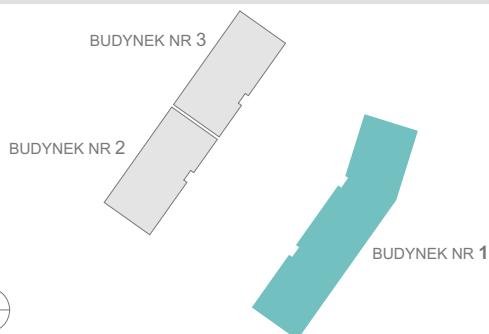

RZUT MIESZKANIA

ZESTAWIENIE POWIERZCHNI

1.P. POKÓJ	3,19m ²
2.ŁAZIENKA	4,16m ²
3.SYPIALNIA	13,26m ²
4.P. DZIENNY+ANEKS KUCH.	22,63m ²

	RAZEM:	43,24m²
5.BALKON		4,77m ²

LOKALIZACJA BUDYNKU

LOKALIZACJA W BUDYNKU

PIĘTRO I