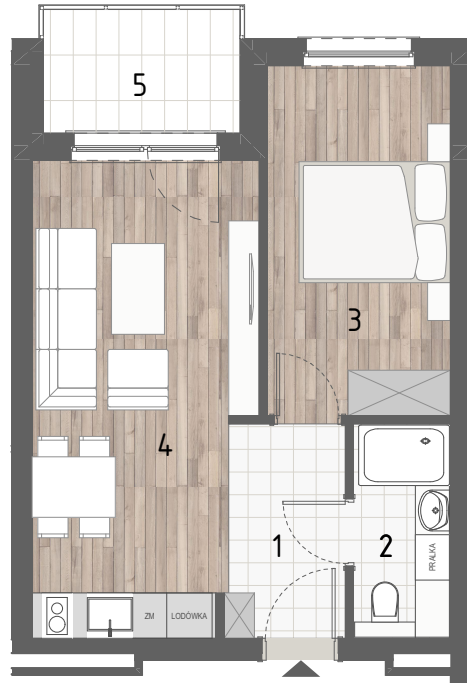

RZUT MIESZKANIA

ZESTAWIENIE POWIERZCHNI

1.P. POKÓJ	4,40m ²
2.ŁAZIENKA	3,63m ²
3.SYPIALNIA	11,19m ²
4.P. DZIENNY+ANEKS KUCH.	17,68m ²

5.BALKON	RAZEM: 36,90m ²
	4,25m ²

LOKALIZACJA BUDYNKU

LOKALIZACJA W BUDYNKU

PIĘTRO II