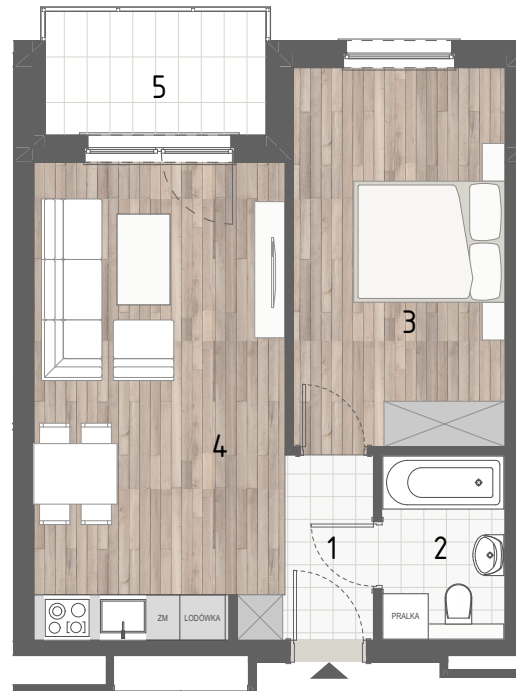

RZUT MIESZKANIA

ZESTAWIENIE POWIERZCHNI

1.P. POKÓJ	3,24m ²
2.ŁAZIENKA	3,99m ²
3.SYPIALNIA	14,03m ²
4.P. DZIENNY+ANEKS KUCH.	20,54m ²

	RAZEM:	41,80m²
5.BALKON		4,77m ²

LOKALIZACJA BUDYNKU

LOKALIZACJA W BUDYNKU

PIĘTRO II