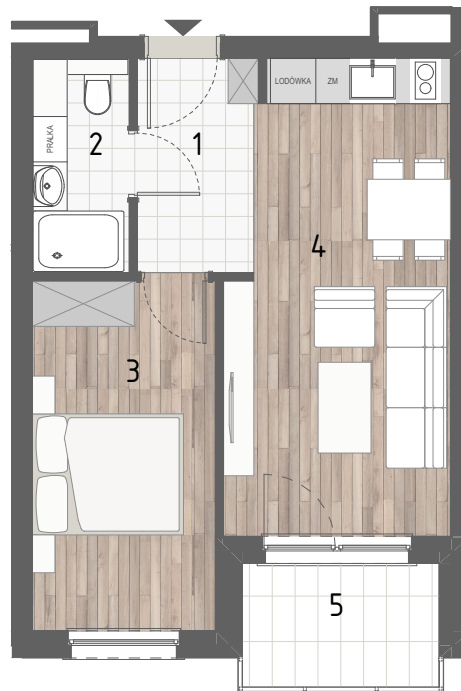

RZUT MIESZKANIA

ZESTAWIENIE POWIERZCHNI

1.P. POKÓJ	4,40m ²
2.ŁAZIENKA	3,63m ²
3.SYPIALNIA 1	11,19m ²
4.P. DZIENNY+ANEKS KUCH.	17,68m ²

5.BALKON	RAZEM: 36,90m ²
	4,25m ²

LOKALIZACJA BUDYNKU

LOKALIZACJA W BUDYNKU

PIĘTRO II