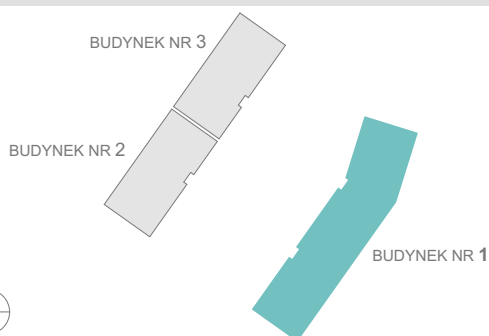

RZUT MIESZKANIA

ZESTAWIENIE POWIERZCHNI

1.P. POKÓJ	4,64m ²
2.ŁAZIENKA	3,64m ²
3.P. DZIENNY+ANEKS KUCH.	22,62m ²

4.BALKON	RAZEM: 30,90m ²
	3,27m ²

LOKALIZACJA BUDYNKU

LOKALIZACJA W BUDYNKU

PIĘTRO II