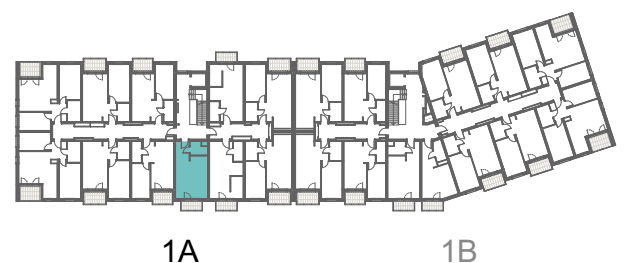

RZUT MIESZKANIA

ZESTAWIENIE POWIERZCHNI

1.P. POKÓJ	4,64m ²
2.ŁAZIENKA	3,64m ²
3.P. DZIENNY+ANEKS KUCH.	22,62m ²

4.BALKON	RAZEM: 30,90m ²
	3,27m ²

LOKALIZACJA BUDYNKU

LOKALIZACJA W BUDYNKU

PIĘTRO II