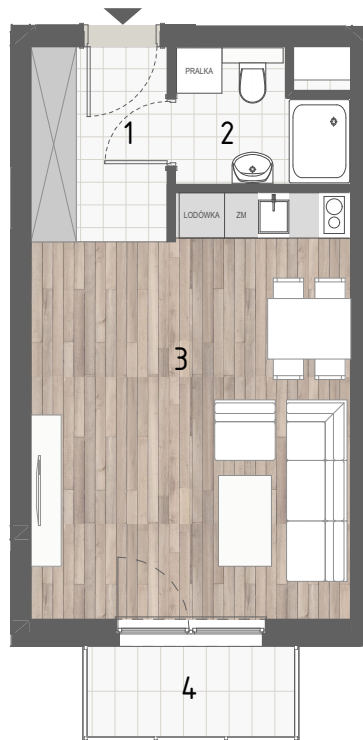

RZUT MIESZKANIA

ZESTAWIENIE POWIERZCHNI

1.P. POKÓJ	4,64m ²
2.ŁAZIENKA	3,64m ²
3.P. DZIENNY+ANEKS KUCH.	22,62m ²

4.BALKON	RAZEM: 30,90m ²
	3,27m ²

LOKALIZACJA BUDYNKU

LOKALIZACJA W BUDYNKU

PIĘTRO II