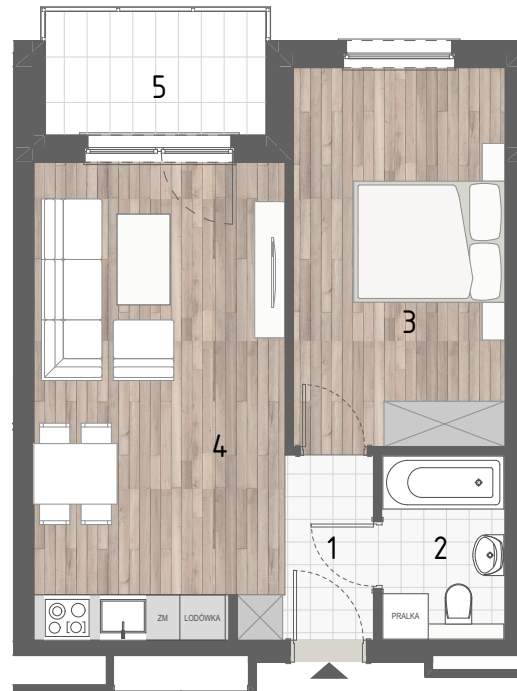

RZUT MIESZKANIA

ZESTAWIENIE POWIERZCHNI

1.P. POKÓJ	3,24m ²
2.ŁAZIENKA	3,99m ²
3.SYPIALNIA	14,03m ²
4.P. DZIENNY+ANEKS KUCH.	20,54m ²

	RAZEM:	41,80m²
5.BALKON		4,77m ²

LOKALIZACJA BUDYNKU

LOKALIZACJA W BUDYNKU

PIĘTRO III