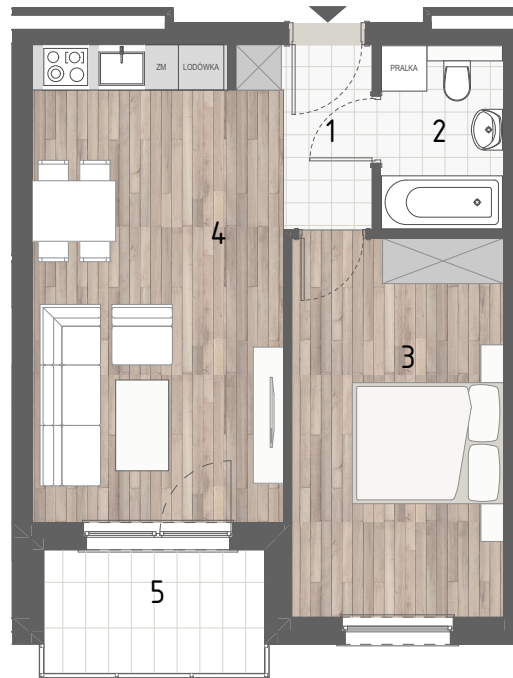

RZUT MIESZKANIA

ZESTAWIENIE POWIERZCHNI

1.P. POKÓJ	3,24m ²
2.ŁAZIENKA	3,99m ²
3.SYPIALNIA 1	14,03m ²
4.P. DZIENNY+ANEKS KUCH.	20,54m ²

	RAZEM:	41,80m²
5.BALKON		4,77m ²

LOKALIZACJA BUDYNKU

LOKALIZACJA W BUDYNKU

PIĘTRO III