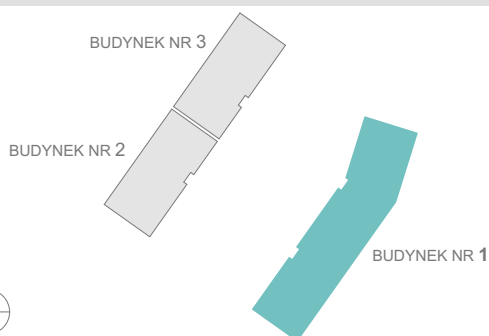

RZUT MIESZKANIA

ZESTAWIENIE POWIERZCHNI

1.P. POKÓJ	4,64m ²
2.ŁAZIENKA	3,62m ²
3.P. DZIENNY+ANEKS KUCH.	22,62m ²

4.BALKON	RAZEM: 30,88m ²
	3,27m ²

LOKALIZACJA BUDYNKU

LOKALIZACJA W BUDYNKU

PIĘTRO III