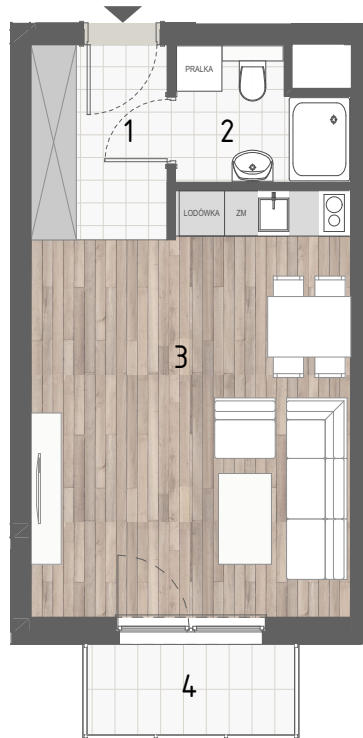

RZUT MIESZKANIA

ZESTAWIENIE POWIERZCHNI

1.P. POKÓJ	4,64m ²
2.ŁAZIENKA	3,62m ²
3.P. DZIENNY+ANEKS KUCH.	22,62m ²

4.BALKON	RAZEM: 30,88m ²
	3,27m ²

LOKALIZACJA BUDYNKU

LOKALIZACJA W BUDYNKU

PIĘTRO III