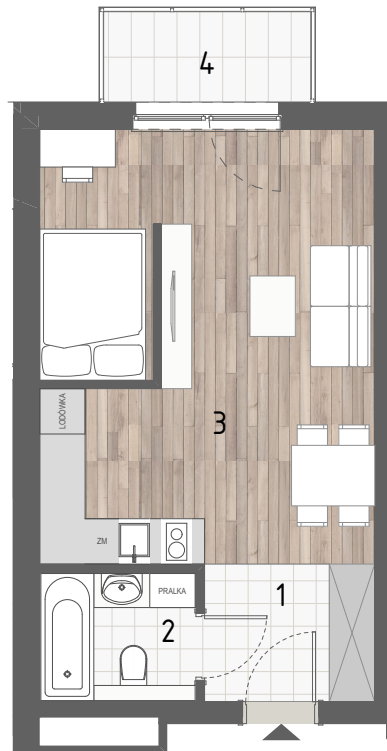

RZUT MIESZKANIA

ZESTAWIENIE POWIERZCHNI

1.P. POKÓJ	4,09m ²
2.ŁAZIENKA	3,54m ²
3.P. DZIENNY+ANEKS KUCH.	25,07m ²

4.BALKON	RAZEM: 32,70m ²
	3,27m ²

LOKALIZACJA BUDYNKU

LOKALIZACJA W BUDYNKU

PIĘTRO III