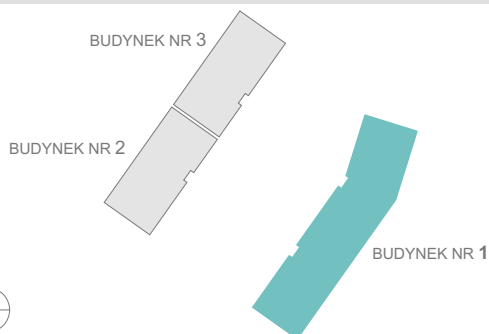

RZUT MIESZKANIA

ZESTAWIENIE POWIERZCHNI

1.P. POKÓJ	3,19m ²
2.ŁAZIENKA	4,16m ²
3.SYPIALNIA	13,26m ²
4.P. DZIENNY+ANEKS KUCH.	22,36m ²

	RAZEM:	42,97m²
5.OGRÓDEK		37,75m ²

LOKALIZACJA BUDYNKU

LOKALIZACJA W BUDYNKU

1A

1B

PARTER