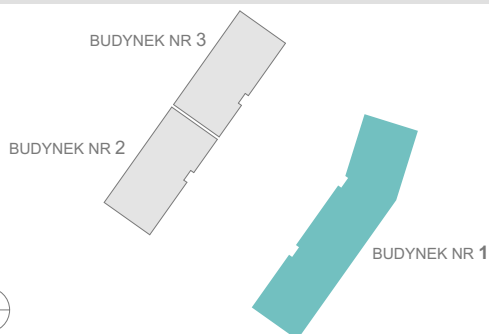

RZUT MIESZKANIA

ZESTAWIENIE POWIERZCHNI

1.P. POKÓJ	4,81m ²
2.ŁAZIENKA	4,79m ²
3.SYPIALNIA 1	13,67m ²
4.P. DZIENNY+ANEKS KUCH.	24,04m ²
5.SYPIALNIA 2	10,12m ²

	RAZEM:	57,43m²
6.OGRÓDEK		73,99m ²

LOKALIZACJA BUDYNKU

LOKALIZACJA W BUDYNKU

PARTER