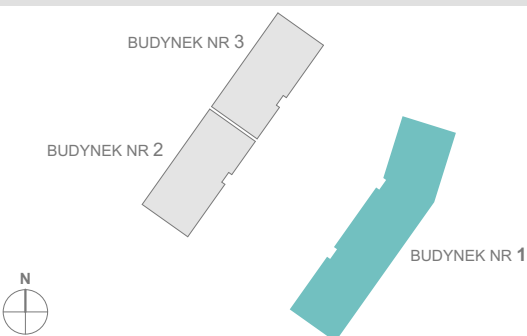

RZUT MIESZKANIA

ZESTAWIENIE POWIERZCHNI

1.P. POKÓJ	3,24m ²
2.ŁAZIENKA	3,99m ²
3.SYPIALNIA	14,03m ²
4.P. DZIENNY+ANEKS KUCH.	20,54m ²

	RAZEM:	41,80m²
5.OGRÓDEK		36,15m ²

LOKALIZACJA BUDYNKU

LOKALIZACJA W BUDYNKU

PARTER

1A

1B