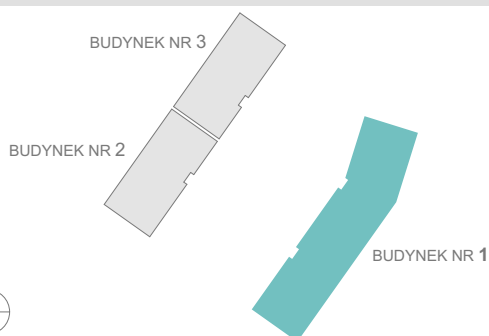

RZUT MIESZKANIA

ZESTAWIENIE POWIERZCHNI

1.P. POKÓJ	3,19m ²
2.ŁAZIENKA	4,16m ²
3.SYPIALNIA	13,26m ²
4.P. DZIENNY+ANEKS KUCH.	22,63m ²

RAZEM:	43,24m²
5.BALKON	4,77m ²

LOKALIZACJA BUDYNKU

LOKALIZACJA W BUDYNKU

PIĘTRO I