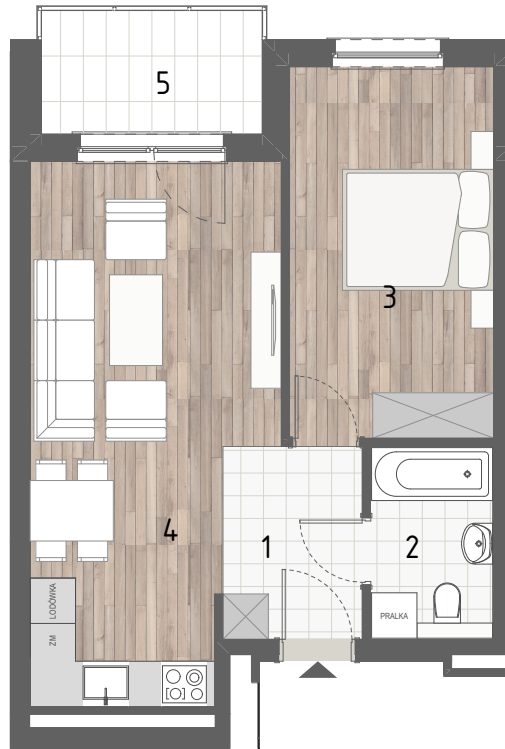

RZUT MIESZKANIA

ZESTAWIENIE POWIERZCHNI

1.P. POKÓJ	3,19m ²
2.ŁAZIENKA	4,16m ²
3.SYPIALNIA	13,26m ²
4.P. DZIENNY+ANEKS KUCH.	22,63m ²

RAZEM:	43,24m²
5.BALKON	4,77m ²

LOKALIZACJA BUDYNKU

LOKALIZACJA W BUDYNKU

PIĘTRO I