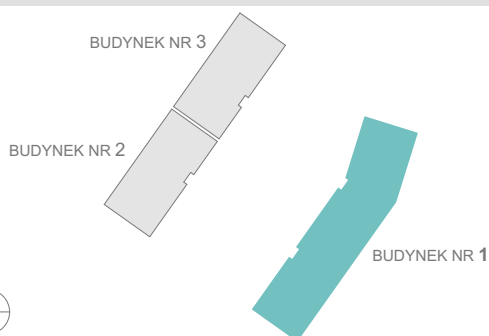

RZUT MIESZKANIA

ZESTAWIENIE POWIERZCHNI

1.P. POKÓJ	3,19m ²
2.ŁAZIENKA	4,16m ²
3.SYPIALNIA	13,26m ²
4.P. DZIENNY+ANEKS KUCH.	22,63m ²

5.BALKON	RAZEM: 43,24m ²
	4,77m ²

LOKALIZACJA BUDYNKU

LOKALIZACJA W BUDYNKU

PIĘTRO I