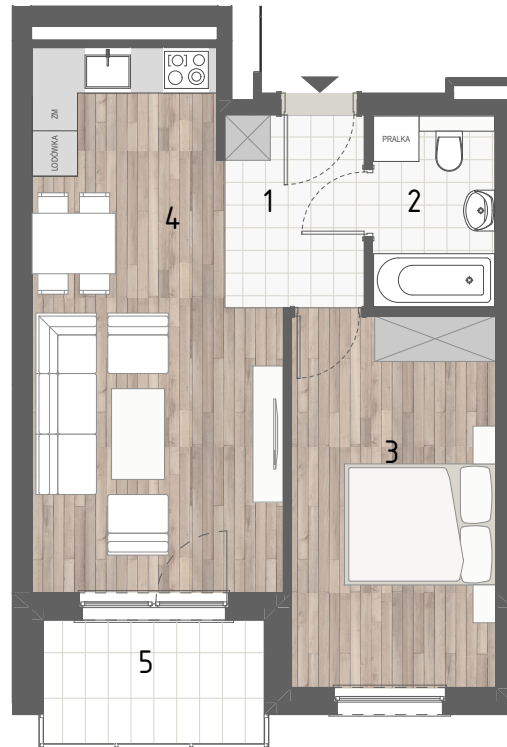

RZUT MIESZKANIA

ZESTAWIENIE POWIERZCHNI

1.P. POKÓJ	3,19m ²
2.ŁAZIENKA	4,16m ²
3.SYPIALNIA	13,26m ²
4.P. DZIENNY+ANEKS KUCH.	22,63m ²

5.BALKON	RAZEM: 43,24m ²
	4,77m ²

LOKALIZACJA BUDYNKU

LOKALIZACJA W BUDYNKU

PIĘTRO I