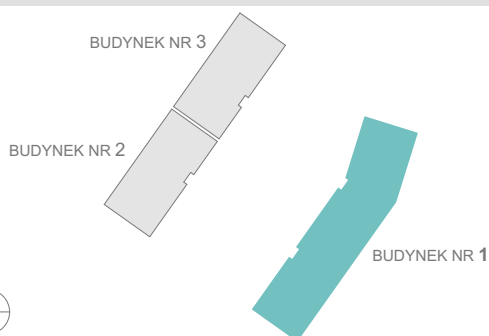

RZUT MIESZKANIA

ZESTAWIENIE POWIERZCHNI

1.P. POKÓJ	4,40m ²
2.ŁAZIENKA	3,63m ²
3.SYPIALNIA	11,19m ²
4.P. DZIENNY+ANEKS KUCH.	17,68m ²

5.BALKON	RAZEM: 36,90m ²
	4,25m ²

LOKALIZACJA BUDYNKU

LOKALIZACJA W BUDYNKU

PIĘTRO I