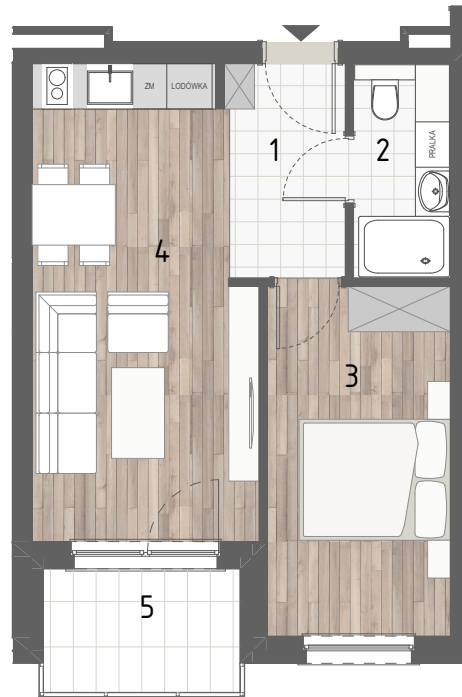

RZUT MIESZKANIA

ZESTAWIENIE POWIERZCHNI

1.P. POKÓJ	4,40m ²
2.ŁAZIENKA	3,63m ²
3.SYPIALNIA	11,19m ²
4.P. DZIENNY+ANEKS KUCH.	17,68m ²

5.BALKON	RAZEM: 36,90m ²
	4,25m ²

LOKALIZACJA BUDYNKU

LOKALIZACJA W BUDYNKU

PIĘTRO I