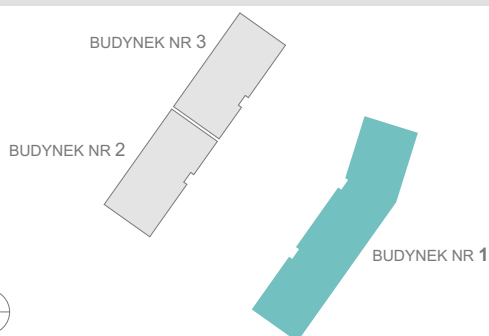

RZUT MIESZKANIA

ZESTAWIENIE POWIERZCHNI

1.P. POKÓJ	5,57m <sup>2</sup>
2.ŁAZIENKA	3,58m <sup>2</sup>
3.P. DZIENNY+ANEKS KUCH.	17,64m <sup>2</sup>

4.BALKON	<b>RAZEM:</b> 26,79m <sup>2</sup>
	3,27m <sup>2</sup>

LOKALIZACJA BUDYNKU

LOKALIZACJA W BUDYNKU

PIĘTRO I