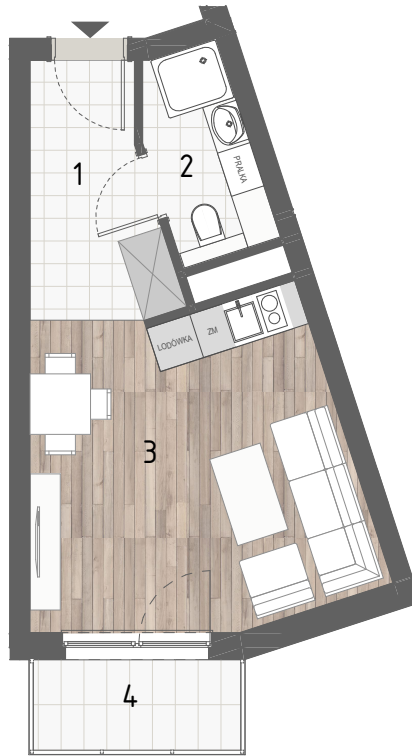

RZUT MIESZKANIA

ZESTAWIENIE POWIERZCHNI

1.P. POKÓJ	5,57m <sup>2</sup>
2.ŁAZIENKA	3,58m <sup>2</sup>
3.P. DZIENNY+ANEKS KUCH.	17,64m <sup>2</sup>

4.BALKON	<b>RAZEM:</b> 26,79m <sup>2</sup>
	3,27m <sup>2</sup>

LOKALIZACJA BUDYNKU

LOKALIZACJA W BUDYNKU

PIĘTRO I