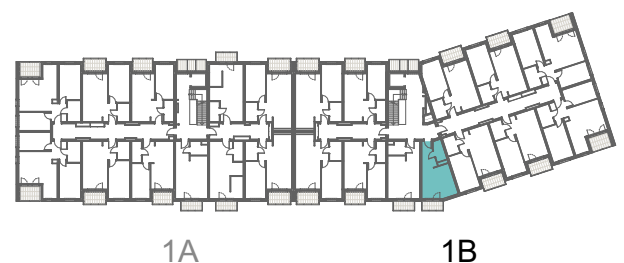

RZUT MIESZKANIA

ZESTAWIENIE POWIERZCHNI

1.P. POKÓJ	5,57m <sup>2</sup>
2.ŁAZIENKA	3,58m <sup>2</sup>
3.P. DZIENNY+ANEKS KUCH.	17,64m <sup>2</sup>

4.BALKON	<b>RAZEM:</b> 26,79m <sup>2</sup>
	3,27m <sup>2</sup>

LOKALIZACJA BUDYNKU

LOKALIZACJA W BUDYNKU

PIĘTRO I