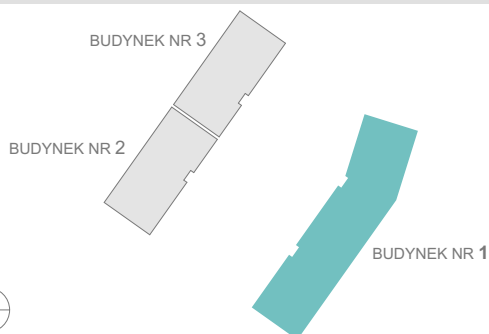

RZUT MIESZKANIA

ZESTAWIENIE POWIERZCHNI

1.P. POKÓJ	4,81m <sup>2</sup>
2.ŁAZIENKA	4,79m <sup>2</sup>
3.SYPIALNIA 1	13,67m <sup>2</sup>
4.P. DZIENNY+ANEKS KUCH.	23,90m <sup>2</sup>
5.SYPIALNIA 2	10,12m <sup>2</sup>

6.BALKON	<b>RAZEM:</b> 57,29m <sup>2</sup>
	5,09m <sup>2</sup>

LOKALIZACJA BUDYNKU

LOKALIZACJA W BUDYNKU

PIETRO I