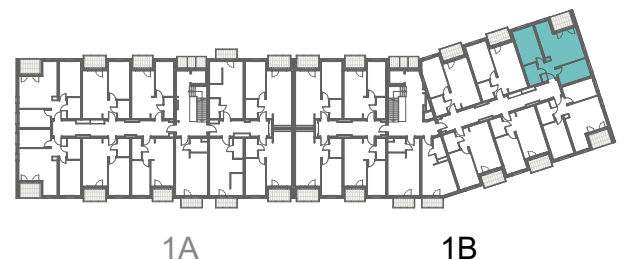

RZUT MIESZKANIA

ZESTAWIENIE POWIERZCHNI

1.P. POKÓJ	4,81m <sup>2</sup>
2.ŁAZIENKA	4,79m <sup>2</sup>
3.SYPIALNIA 1	13,67m <sup>2</sup>
4.P. DZIENNY+ANEKS KUCH.	23,90m <sup>2</sup>
5.SYPIALNIA 2	10,12m <sup>2</sup>

6.BALKON	<b>RAZEM:</b> 57,29m <sup>2</sup>
	5,09m <sup>2</sup>

LOKALIZACJA BUDYNKU

LOKALIZACJA W BUDYNKU

PIETRO I