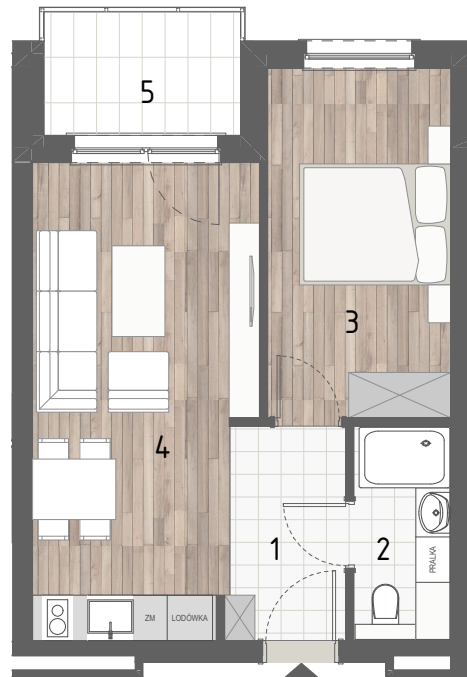

RZUT MIESZKANIA

ZESTAWIENIE POWIERZCHNI

1.P. POKÓJ	4,40m ²
2.ŁAZIENKA	3,63m ²
3.SYPIALNIA	11,19m ²
4.P. DZIENNY+ANEKS KUCH.	17,68m ²

	RAZEM:	36,90m²
5.BALKON		4,25m ²

LOKALIZACJA BUDYNKU

LOKALIZACJA W BUDYNKU

PIĘTRO II