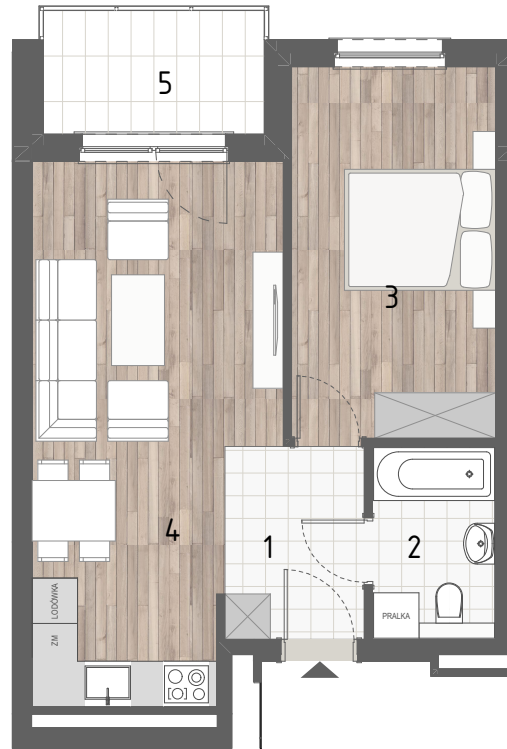

RZUT MIESZKANIA

ZESTAWIENIE POWIERZCHNI

1.P. POKÓJ	3,19m ²
2.ŁAZIENKA	4,16m ²
3.SYPIALNIA	13,26m ²
4.P. DZIENNY+ANEKS KUCH.	22,63m ²

	RAZEM:	43,24m²
5.BALKON		4,77m ²

LOKALIZACJA BUDYNKU

LOKALIZACJA W BUDYNKU

PIĘTRO II