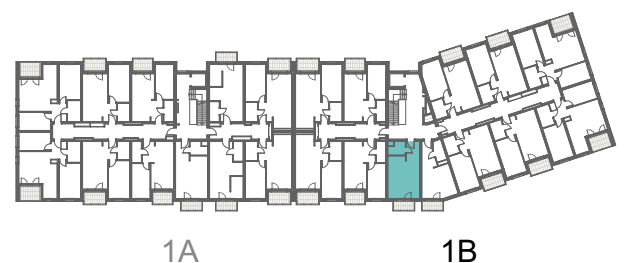

RZUT MIESZKANIA

ZESTAWIENIE POWIERZCHNI

1.P. POKÓJ	4,64m <sup>2</sup>
2.ŁAZIENKA	3,64m <sup>2</sup>
3.P. DZIENNY+ANEKS KUCH.	22,62m <sup>2</sup>

4.BALKON	<b>RAZEM:</b> 30,90m <sup>2</sup>
	3,27m <sup>2</sup>

LOKALIZACJA BUDYNKU

LOKALIZACJA W BUDYNKU

PIĘTRO II