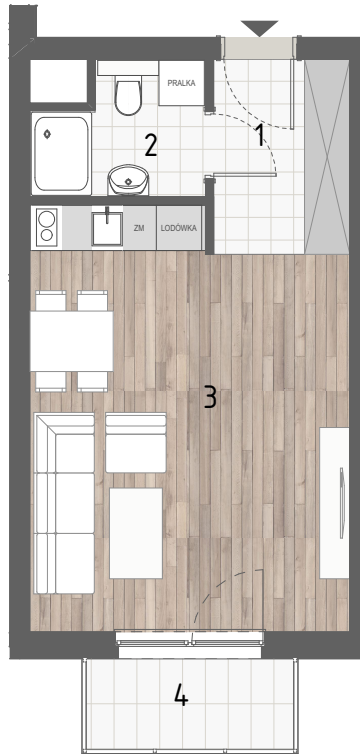

RZUT MIESZKANIA

ZESTAWIENIE POWIERZCHNI

1.P. POKÓJ	4,64m <sup>2</sup>
2.ŁAZIENKA	3,64m <sup>2</sup>
3.P. DZIENNY+ANEKS KUCH.	22,62m <sup>2</sup>

4.BALKON	<b>RAZEM:</b> 30,90m <sup>2</sup>
	3,27m <sup>2</sup>

LOKALIZACJA BUDYNKU

LOKALIZACJA W BUDYNKU

PIĘTRO II