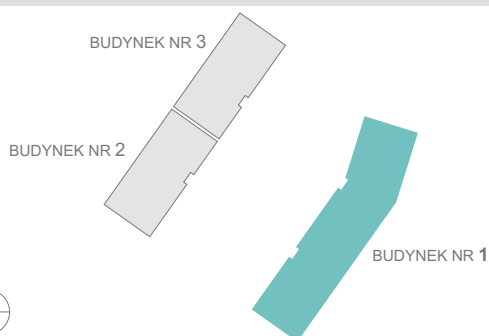

RZUT MIESZKANIA

ZESTAWIENIE POWIERZCHNI

1.P. POKÓJ	4,64m <sup>2</sup>
2.ŁAZIENKA	3,64m <sup>2</sup>
3.P. DZIENNY+ANEKS KUCH.	22,62m <sup>2</sup>

4.BALKON	<b>RAZEM:</b> 30,90m <sup>2</sup>
	3,27m <sup>2</sup>

LOKALIZACJA BUDYNKU

LOKALIZACJA W BUDYNKU

PIĘTRO II