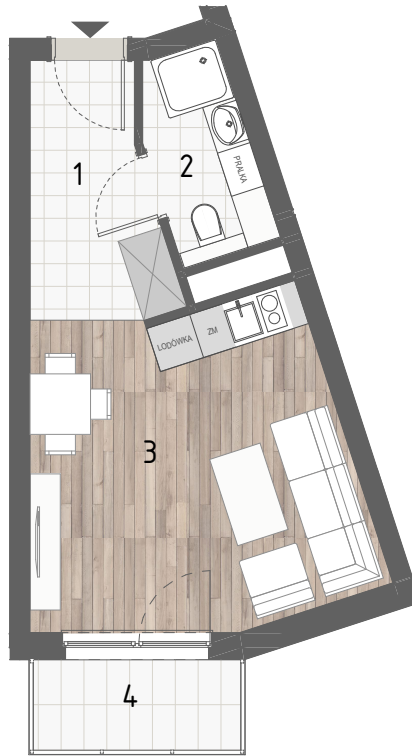

RZUT MIESZKANIA

ZESTAWIENIE POWIERZCHNI

1.P. POKÓJ	5,57m ²
2.ŁAZIENKA	3,58m ²
3.P. DZIENNY+ANEKS KUCH.	17,64m ²

4.BALKON	RAZEM: 26,79m ²
	3,27m ²

LOKALIZACJA BUDYNKU

LOKALIZACJA W BUDYNKU

PIĘTRO II