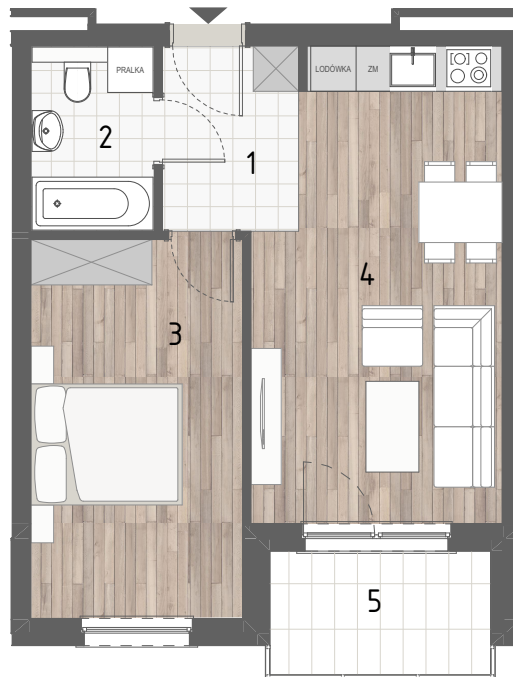

RZUT MIESZKANIA

ZESTAWIENIE POWIERZCHNI

1.P. POKÓJ	3,24m ²
2.ŁAZIENKA	3,99m ²
3.SYPIALNIA	14,03m ²
4.P. DZIENNY+ANEKS KUCH.	20,54m ²

5.BALKON	4,77m ²
RAZEM:	41,80m²

LOKALIZACJA BUDYNKU

LOKALIZACJA W BUDYNKU