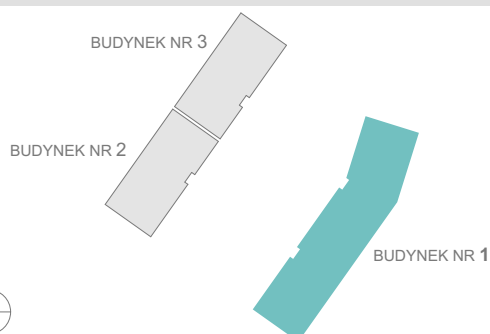

RZUT MIESZKANIA

ZESTAWIENIE POWIERZCHNI

1.P. POKÓJ	3,24m ²
2.ŁAZIENKA	3,99m ²
3.SYPIALNIA	14,03m ²
4.P. DZIENNY+ANEKS KUCH.	20,54m ²

5.BALKON	4,77m ²
RAZEM:	41,80m²

LOKALIZACJA BUDYNKU

LOKALIZACJA W BUDYNKU