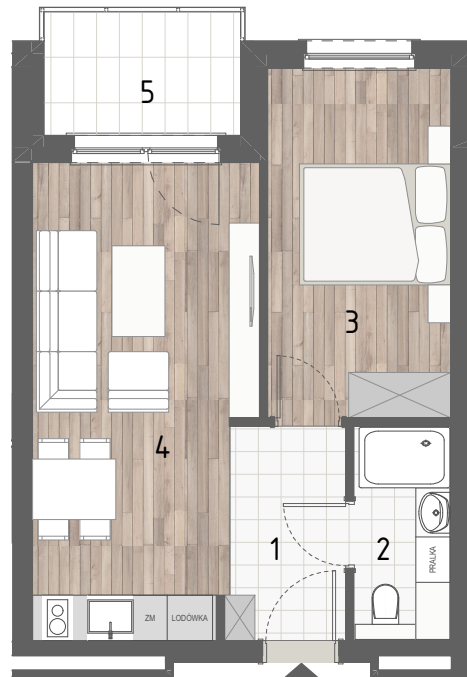

RZUT MIESZKANIA

ZESTAWIENIE POWIERZCHNI

1.P. POKÓJ	4,40m <sup>2</sup>
2.ŁAZIENKA	3,63m <sup>2</sup>
3.SYPIALNIA	11,19m <sup>2</sup>
4.P. DZIENNY+ANEKS KUCH.	17,68m <sup>2</sup>

	<b>RAZEM:</b>	<b>36,90m<sup>2</sup></b>
5.BALKON		4,25m <sup>2</sup>

LOKALIZACJA BUDYNKU

LOKALIZACJA W BUDYNKU

PIĘTRO III