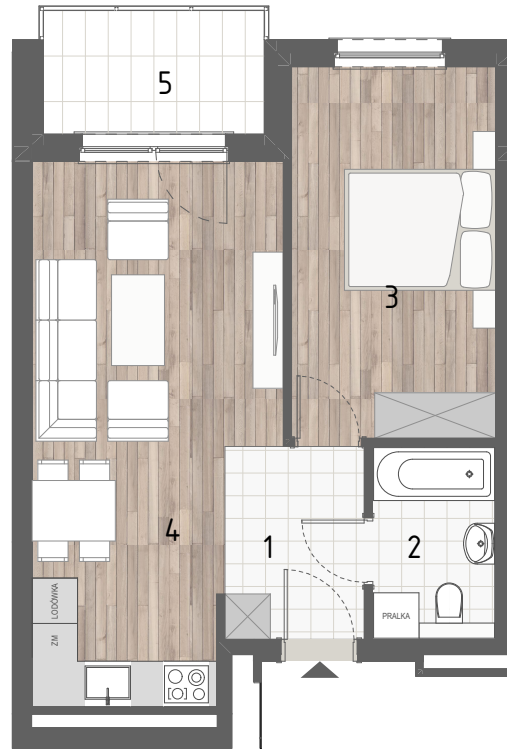

RZUT MIESZKANIA

ZESTAWIENIE POWIERZCHNI

1.P. POKÓJ	3,19m <sup>2</sup>
2.ŁAZIENKA	4,16m <sup>2</sup>
3.SYPIALNIA	13,26m <sup>2</sup>
4.P. DZIENNY+ANEKS KUCH.	22,63m <sup>2</sup>

<b>RAZEM:</b>	<b>43,24m<sup>2</sup></b>
5.BALKON	4,77m <sup>2</sup>

LOKALIZACJA BUDYNKU

LOKALIZACJA W BUDYNKU

PIĘTRO III