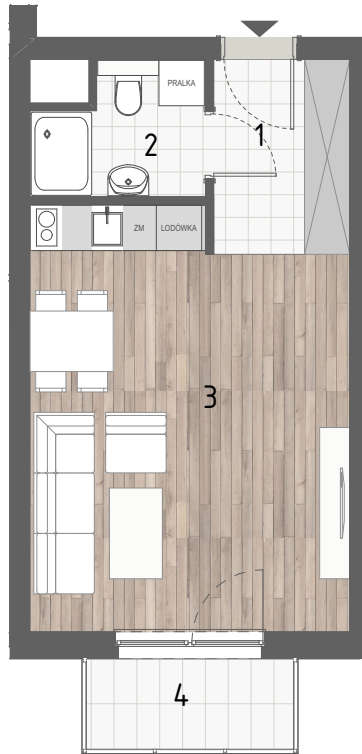

RZUT MIESZKANIA

ZESTAWIENIE POWIERZCHNI

1.P. POKÓJ	4,64m ²
2.ŁAZIENKA	3,62m ²
3.P. DZIENNY+ANEKS KUCH.	22,62m ²

4.BALKON	RAZEM: 30,88m ²
	3,27m ²

LOKALIZACJA BUDYNKU

LOKALIZACJA W BUDYNKU

PIĘTRO III