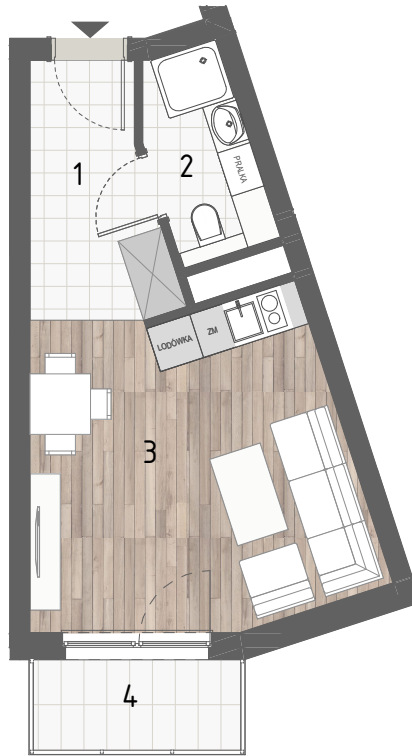

RZUT MIESZKANIA

ZESTAWIENIE POWIERZCHNI

1.P. POKÓJ	5,57m ²
2.ŁAZIENKA	3,58m ²
3.P. DZIENNY+ANEKS KUCH.	17,64m ²

4.BALKON	RAZEM: 26,79m ²
	3,27m ²

LOKALIZACJA BUDYNKU

LOKALIZACJA W BUDYNKU

PIĘTRO III