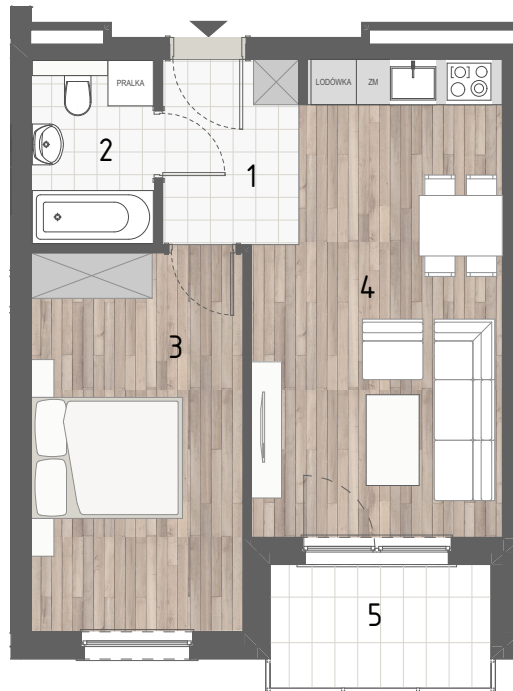

RZUT MIESZKANIA

ZESTAWIENIE POWIERZCHNI

1.P. POKÓJ	3,24m ²
2.ŁAZIENKA	3,99m ²
3.SYPIALNIA	14,03m ²
4.P. DZIENNY+ANEKS KUCH.	20,54m ²

	RAZEM:	41,80m²
5.BALKON		4,77m ²

LOKALIZACJA BUDYNKU

LOKALIZACJA W BUDYNKU

PIĘTRO III