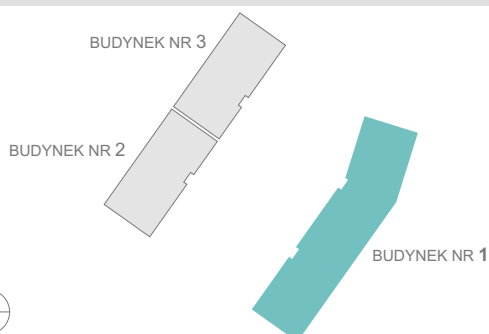

RZUT MIESZKANIA

ZESTAWIENIE POWIERZCHNI

1.P. POKÓJ	3,24m ²
2.ŁAZIENKA	3,99m ²
3.SYPIALNIA	13,71m ²
4.P. DZIENNY+ANEKS KUCH.	20,54m ²

	RAZEM:	41,48m²
5.BALKON		4,77m ²

LOKALIZACJA BUDYNKU

LOKALIZACJA W BUDYNKU