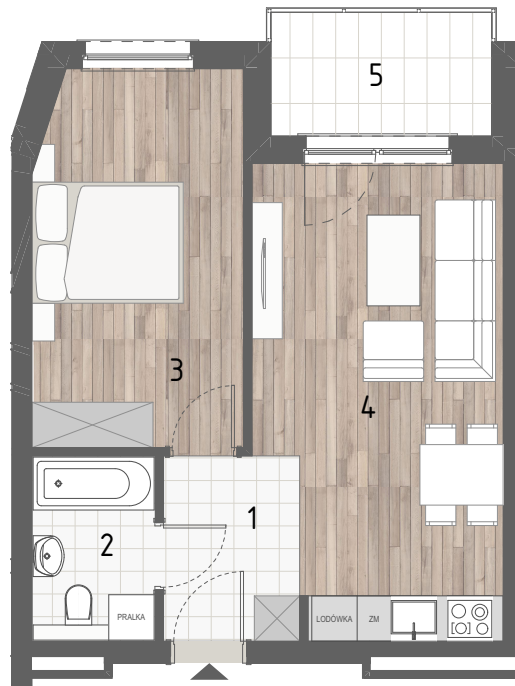

RZUT MIESZKANIA

ZESTAWIENIE POWIERZCHNI

1.P. POKÓJ	3,24m ²
2.ŁAZIENKA	3,99m ²
3.SYPIALNIA	13,71m ²
4.P. DZIENNY+ANEKS KUCH.	20,54m ²

	RAZEM:	41,48m²
5.BALKON		4,77m ²

LOKALIZACJA BUDYNKU

LOKALIZACJA W BUDYNKU