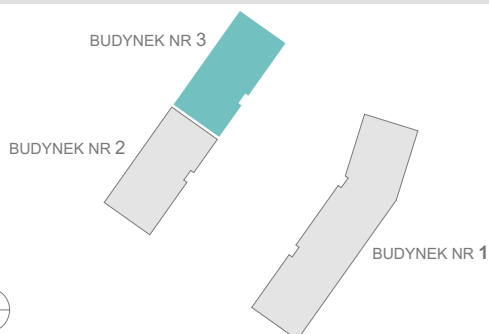

RZUT MIESZKANIA

ZESTAWIENIE POWIERZCHNI

1. P. POKÓJ	4,81m ²
2. ŁAZIENKA	4,79m ²
3. SYPIALNIA	13,67m ²
4. P. DZIENNY+ANEKS KUCH.	24,04m ²
5. SYPIALNIA	10,12m ²

RAZEM:	57,43m²
6. OGRÓDEK	113,37m ²

LOKALIZACJA BUDYNKU

LOKALIZACJA W BUDYNKU

PARTER

2A

3B