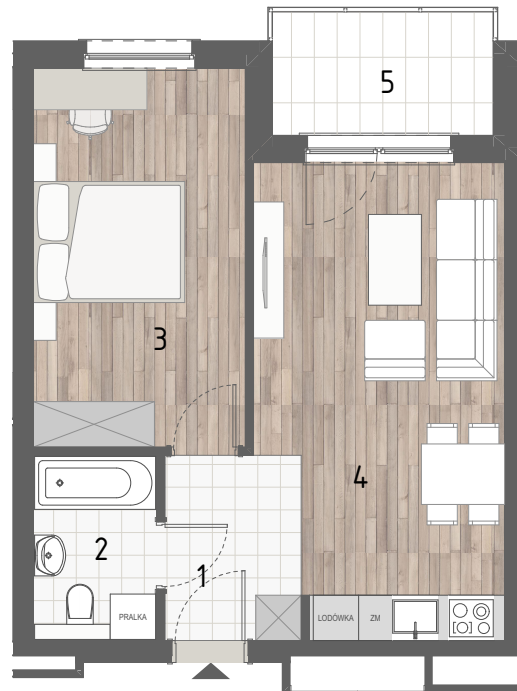

RZUT MIESZKANIA

ZESTAWIENIE POWIERZCHNI

1.P. POKÓJ	3,24m ²
2.ŁAZIENKA	3,99m ²
3.SYPIALNIA	14,03m ²
4.P. DZIENNY+ANEKS KUCH.	20,54m ²

5.BALKON	RAZEM: 41,80m ²
	4,77m ²

LOKALIZACJA BUDYNKU

LOKALIZACJA W BUDYNKU

2A

3B

PIĘTRO I