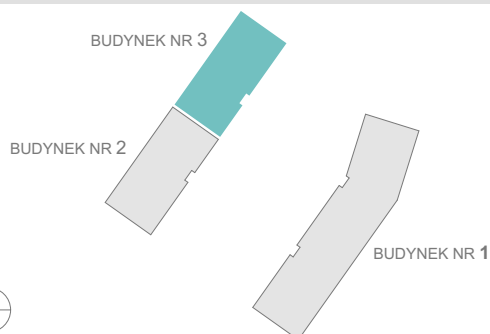

RZUT MIESZKANIA

ZESTAWIENIE POWIERZCHNI

1.P. POKÓJ	3,24m ²
2.ŁAZIENKA	3,99m ²
3.SYPIALNIA	14,03m ²
4.P. DZIENNY+ANEKS KUCH.	20,54m ²

5.BALKON	RAZEM: 41,80m ²
	4,77m ²

LOKALIZACJA BUDYNKU

LOKALIZACJA W BUDYNKU

2A

3B

PIĘTRO I