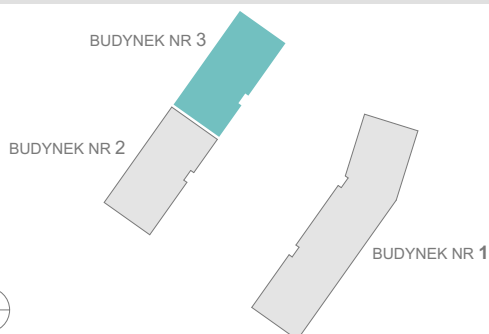

RZUT MIESZKANIA

ZESTAWIENIE POWIERZCHNI

1.P. POKÓJ	4,40m ²
2.ŁAZIENKA	3,63m ²
3.SYPIALNIA	11,19m ²
4.P. DZIENNY+ANEKS KUCH.	17,68m ²

RAZEM:	36,90m²
5.BALKON	4,25m ²

LOKALIZACJA BUDYNKU

LOKALIZACJA W BUDYNKU

PIĘTRO I

2A

3B