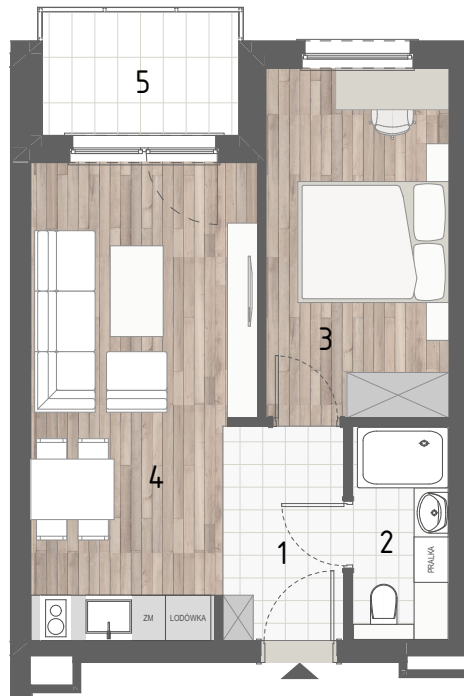

RZUT MIESZKANIA

ZESTAWIENIE POWIERZCHNI

1.P. POKÓJ	4,40m ²
2.ŁAZIENKA	3,63m ²
3.SYPIALNIA	11,19m ²
4.P. DZIENNY+ANEKS KUCH.	17,68m ²

RAZEM:	36,90m²
5.BALKON	4,25m ²

LOKALIZACJA BUDYNKU

LOKALIZACJA W BUDYNKU

PIĘTRO I

2A

3B