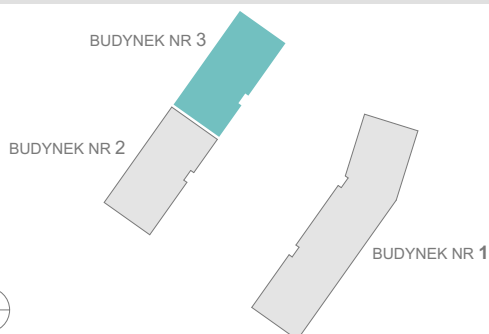

RZUT MIESZKANIA

ZESTAWIENIE POWIERZCHNI

1.P. POKÓJ	4,64m ²
2.ŁAZIENKA	3,81m ²
3.P. DZIENNY+ANEKS KUCH.	22,62m ²

4.BALKON	RAZEM: 31,07m ²
	3,27m ²

LOKALIZACJA BUDYNKU

LOKALIZACJA W BUDYNKU

PIĘTRO I

2A

3B