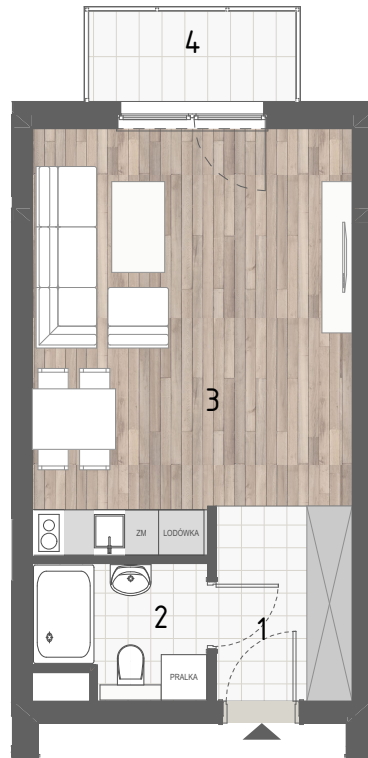

RZUT MIESZKANIA

ZESTAWIENIE POWIERZCHNI

1.P. POKÓJ	4,64m ²
2.ŁAZIENKA	3,81m ²
3.P. DZIENNY+ANEKS KUCH.	22,62m ²

4.BALKON	RAZEM: 31,07m ²
	3,27m ²

LOKALIZACJA BUDYNKU

LOKALIZACJA W BUDYNKU

PIĘTRO I

2A

3B