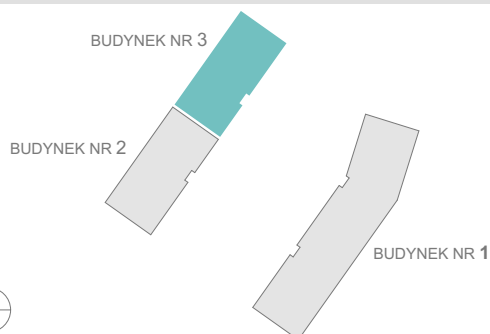

ZESTAWIENIE POWIERZCHNI

1.P. POKÓJ	4,40m ²
2.ŁAZIENKA	3,63m ²
3.SYPIALNIA	11,19m ²
4.P. DZIENNY+ANEKS KUCH.	17,68m ²

RAZEM:	36,90m²
5.BALKON	4,25m ²

LOKALIZACJA BUDYNKU

LOKALIZACJA W BUDYNKU

2A

3B

PIĘTRO II