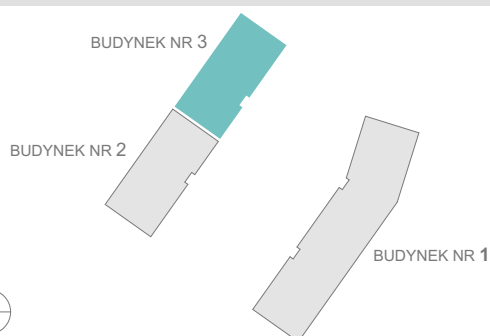

RZUT MIESZKANIA

ZESTAWIENIE POWIERZCHNI

1.P. POKÓJ	3,24m ²
2. ŁAZIENKA	3,99m ²
3. SYPIALNIA	14,03m ²
4.P. DZIENNY+ANEKS KUCH.	20,54m ²

5.BALKON	RAZEM: 41,80m ²
	4,77m ²

LOKALIZACJA BUDYNKU

LOKALIZACJA W BUDYNKU

2A

3B

PIĘTRO II