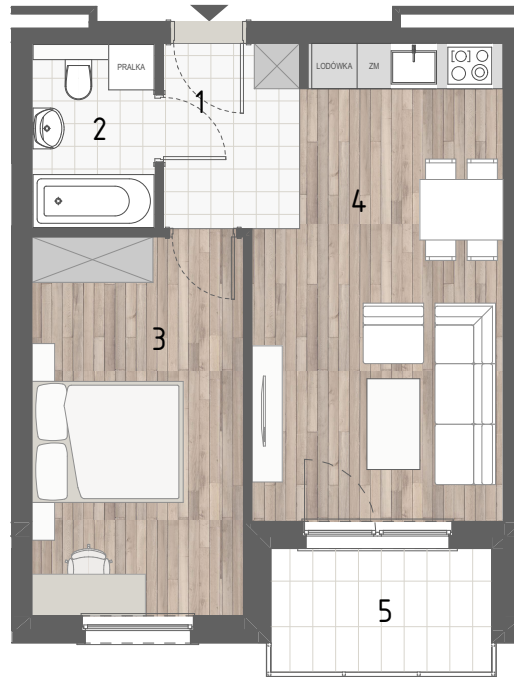

RZUT MIESZKANIA

ZESTAWIENIE POWIERZCHNI

1.P. POKÓJ	3,24m ²
2. ŁAZIENKA	3,99m ²
3. SYPIALNIA	14,03m ²
4.P. DZIENNY+ANEKS KUCH.	20,54m ²

5.BALKON	RAZEM: 41,80m ²
	4,77m ²

LOKALIZACJA BUDYNKU

LOKALIZACJA W BUDYNKU

2A

3B

PIĘTRO II