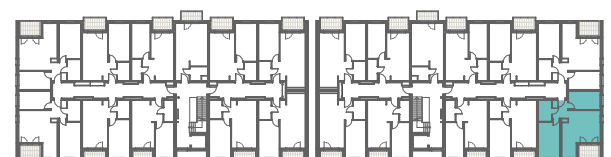

RZUT MIESZKANIA

ZESTAWIENIE POWIERZCHNI

1.P. POKÓJ	4,81m ²
2.ŁAZIENKA	4,79m ²
3.SYPIALNIA	13,67m ²
4.P. DZIENNY+ANEKS KUCH.	23,79m ²
5.SYPIALNIA	10,12m ²

RAZEM:	57,18m²
6.BALKON	5,09m ²

LOKALIZACJA BUDYNKU

LOKALIZACJA W BUDYNKU

PIĘTRO II

2A

3B