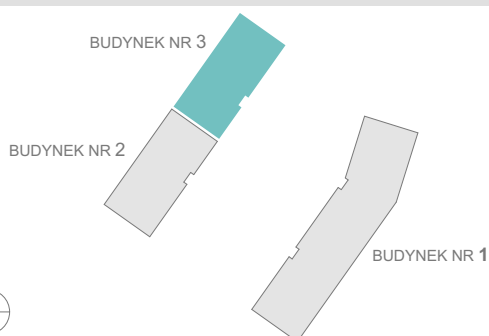

RZUT MIESZKANIA

ZESTAWIENIE POWIERZCHNI

1.P. POKÓJ	4,81m ²
2.ŁAZIENKA	4,79m ²
3.SYPIALNIA	13,67m ²
4.P. DZIENNY+ANEKS KUCH.	23,79m ²
5.SYPIALNIA	10,12m ²

RAZEM:	57,18m²
6.BALKON	5,09m ²

LOKALIZACJA BUDYNKU

LOKALIZACJA W BUDYNKU

PIĘTRO II

2A

3B