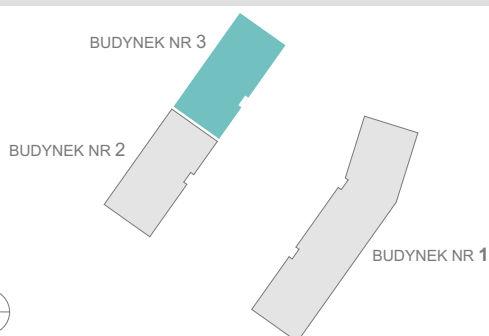

RZUT MIESZKANIA

ZESTAWIENIE POWIERZCHNI

1.P. POKÓJ	4,40m ²
2.ŁAZIENKA	3,63m ²
3.SYPIALNIA	11,19m ²
4.P. DZIENNY+ANEKS KUCH.	17,68m ²

5.BALKON	RAZEM: 36,90m ²
	4,25m ²

LOKALIZACJA BUDYNKU

LOKALIZACJA W BUDYNKU

2A

3B

PIĘTRO II