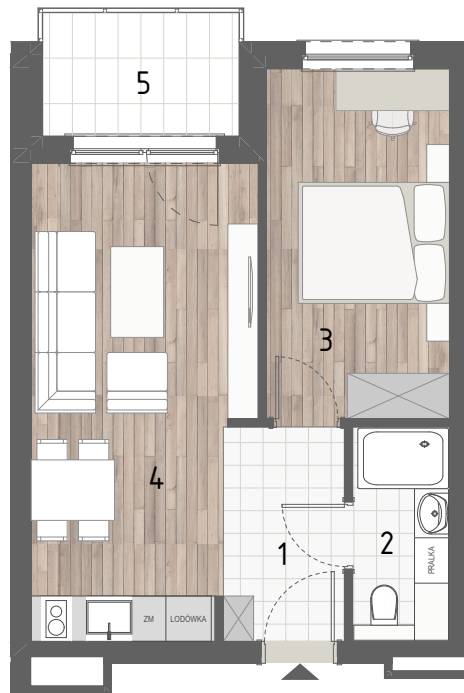

RZUT MIESZKANIA

ZESTAWIENIE POWIERZCHNI

1.P. POKÓJ	4,40m ²
2.ŁAZIENKA	3,63m ²
3.SYPIALNIA	11,19m ²
4.P. DZIENNY+ANEKS KUCH.	17,68m ²

5.BALKON	RAZEM: 36,90m ²
	4,25m ²

LOKALIZACJA BUDYNKU

LOKALIZACJA W BUDYNKU

2A

3B

PIĘTRO II