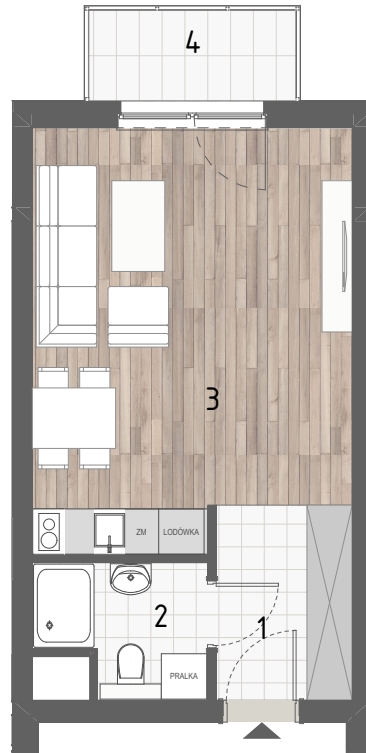

RZUT MIESZKANIA

ZESTAWIENIE POWIERZCHNI

1.P. POKÓJ	4,64m ²
2.ŁAZIENKA	3,64m ²
3.P. DZIENNY+ANEKS KUCH.	22,62m ²

4.BALKON	RAZEM: 30,90m ²
	3,27m ²

LOKALIZACJA BUDYNKU

LOKALIZACJA W BUDYNKU

PIĘTRO II