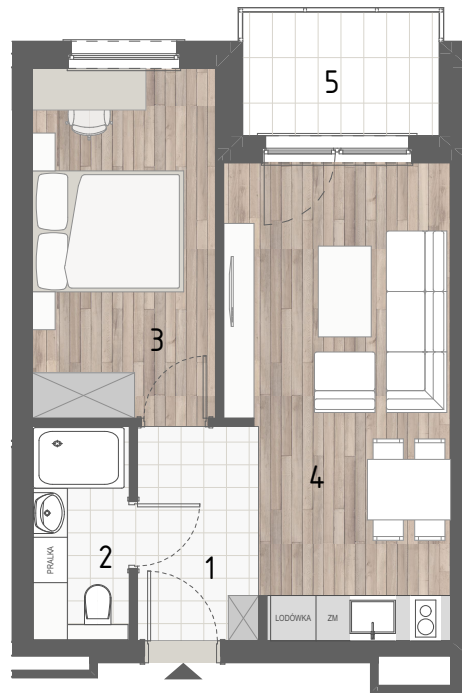

RZUT MIESZKANIA

ZESTAWIENIE POWIERZCHNI

1.P. POKÓJ	4,40m ²
2.ŁAZIENKA	3,63m ²
3.SYPIALNIA	11,19m ²
4.P. DZIENNY+ANEKS KUCH.	17,68m ²

RAZEM:	36,90m²
5.BALKON	4,25m ²

LOKALIZACJA BUDYNKU

LOKALIZACJA W BUDYNKU

PIĘTRO II

2A

3B