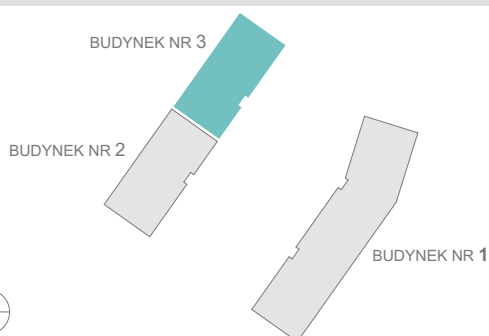

RZUT MIESZKANIA

ZESTAWIENIE POWIERZCHNI

1.P. POKÓJ	4,40m ²
2.ŁAZIENKA	3,63m ²
3.SYPIALNIA	11,19m ²
4.P. DZIENNY+ANEKS KUCH.	17,68m ²

RAZEM:	36,90m²
5.BALKON	4,25m ²

LOKALIZACJA BUDYNKU

LOKALIZACJA W BUDYNKU

PIĘTRO II

2A

3B