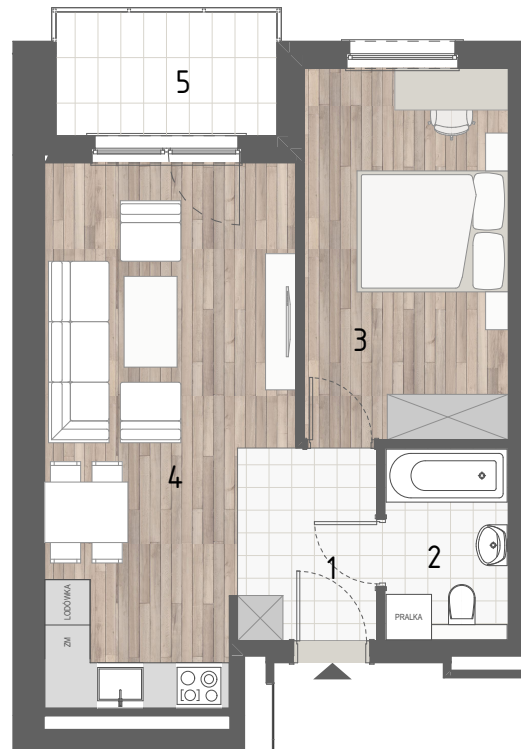

RZUT MIESZKANIA

ZESTAWIENIE POWIERZCHNI

1.P. POKÓJ	3,19m ²
2.ŁAZIENKA	4,16m ²
3.SYPIALNIA	13,26m ²
4.P. DZIENNY+ANEKS KUCH.	22,63m ²

RAZEM:	43,24m²
5.BALKON	4,77m ²

LOKALIZACJA BUDYNKU

LOKALIZACJA W BUDYNKU

PIĘTRO II

2A

3B