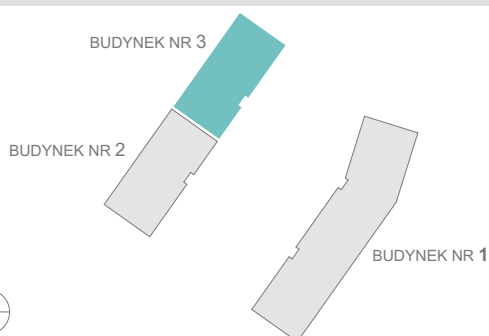

RZUT MIESZKANIA

ZESTAWIENIE POWIERZCHNI

1.P. POKÓJ	3,19m ²
2.ŁAZIENKA	4,16m ²
3.SYPIALNIA	13,26m ²
4.P. DZIENNY+ANEKS KUCH.	22,63m ²

RAZEM:	43,24m²
5.BALKON	4,77m ²

LOKALIZACJA BUDYNKU

LOKALIZACJA W BUDYNKU

PIĘTRO II

2A

3B