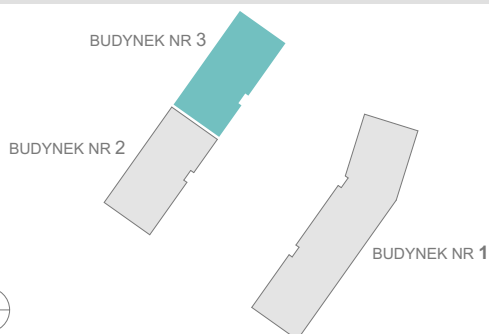

ZESTAWIENIE POWIERZCHNI

1.P. POKÓJ	4,40m ²
2.ŁAZIENKA	3,63m ²
3.SYPIALNIA	11,19m ²
4.P. DZIENNY+ANEKS KUCH.	17,68m ²

RAZEM:	36,90m²
5.BALKON	4,25m ²

LOKALIZACJA BUDYNKU

LOKALIZACJA W BUDYNKU

PIĘTRO II

2A

3B