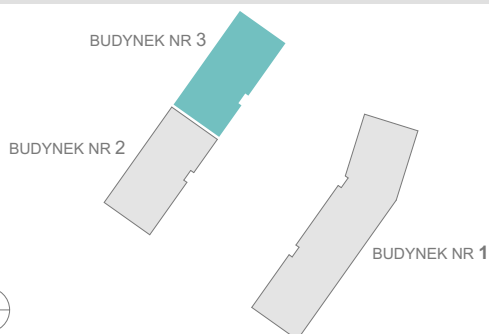

RZUT MIESZKANIA

ZESTAWIENIE POWIERZCHNI

1.P. POKÓJ	4,81m <sup>2</sup>
2.ŁAZIENKA	4,79m <sup>2</sup>
3.SYPIALNIA	13,67m <sup>2</sup>
4.P. DZIENNY+ANEKS KUCH.	23,79m <sup>2</sup>
5.SYPIALNIA	10,12m <sup>2</sup>

<b>RAZEM:</b>	<b>57,18m<sup>2</sup></b>
6.BALKON	5,09m <sup>2</sup>

LOKALIZACJA BUDYNKU

LOKALIZACJA W BUDYNKU

PIĘTRO III

2A

3B