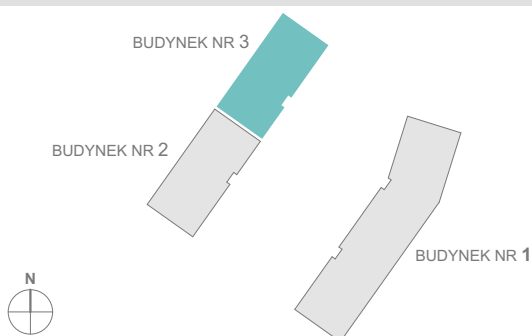

ZESTAWIENIE POWIERZCHNI

1.P. POKÓJ	4,64m ²
2.ŁAZIENKA	3,62m ²
3.P. DZIENNY+ANEKS KUCH.	22,62m ²

4.BALKON	RAZEM: 30,88m ²
	3,27m ²

LOKALIZACJA BUDYNKU

LOKALIZACJA W BUDYNKU

PIĘTRO III

2A

3B